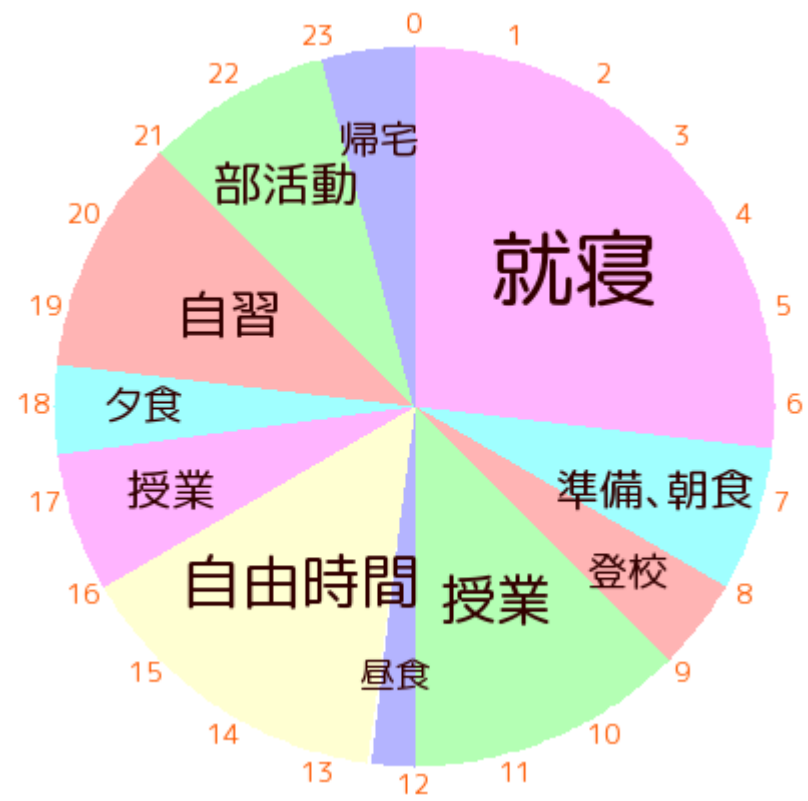

外大生のスケジュールパターン

・英米学科新2回生 Oさんの場合

	金曜日
1	専攻
2	専攻
3	
4	
5	マクロ
6	
7