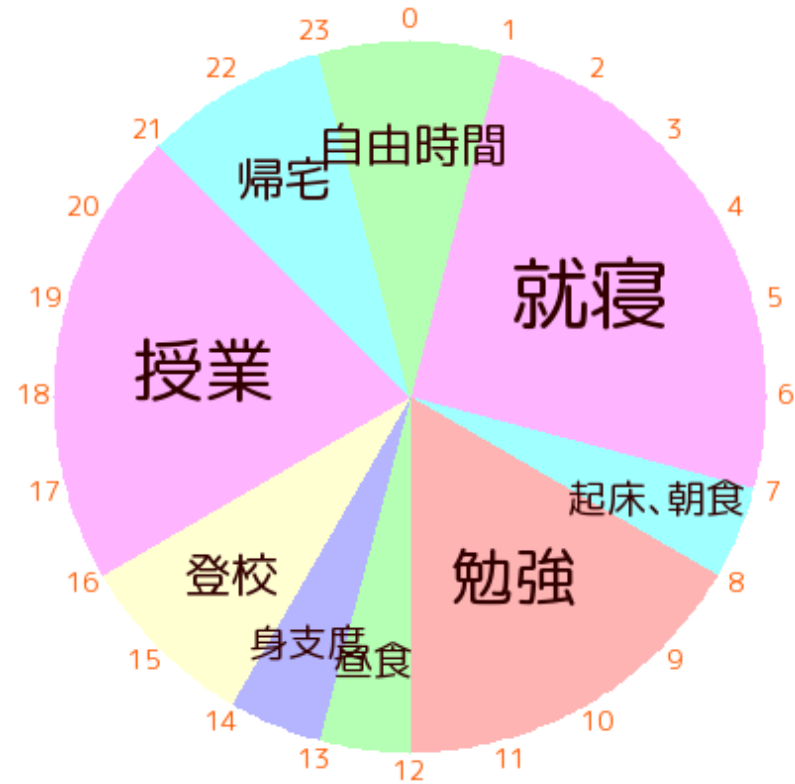

外大生のスケジュールパターン

・ 二部英米新2年 Kさんの場合

	月曜日
1	
2	
3	
4	
5	英国史
6	専攻
7	専攻